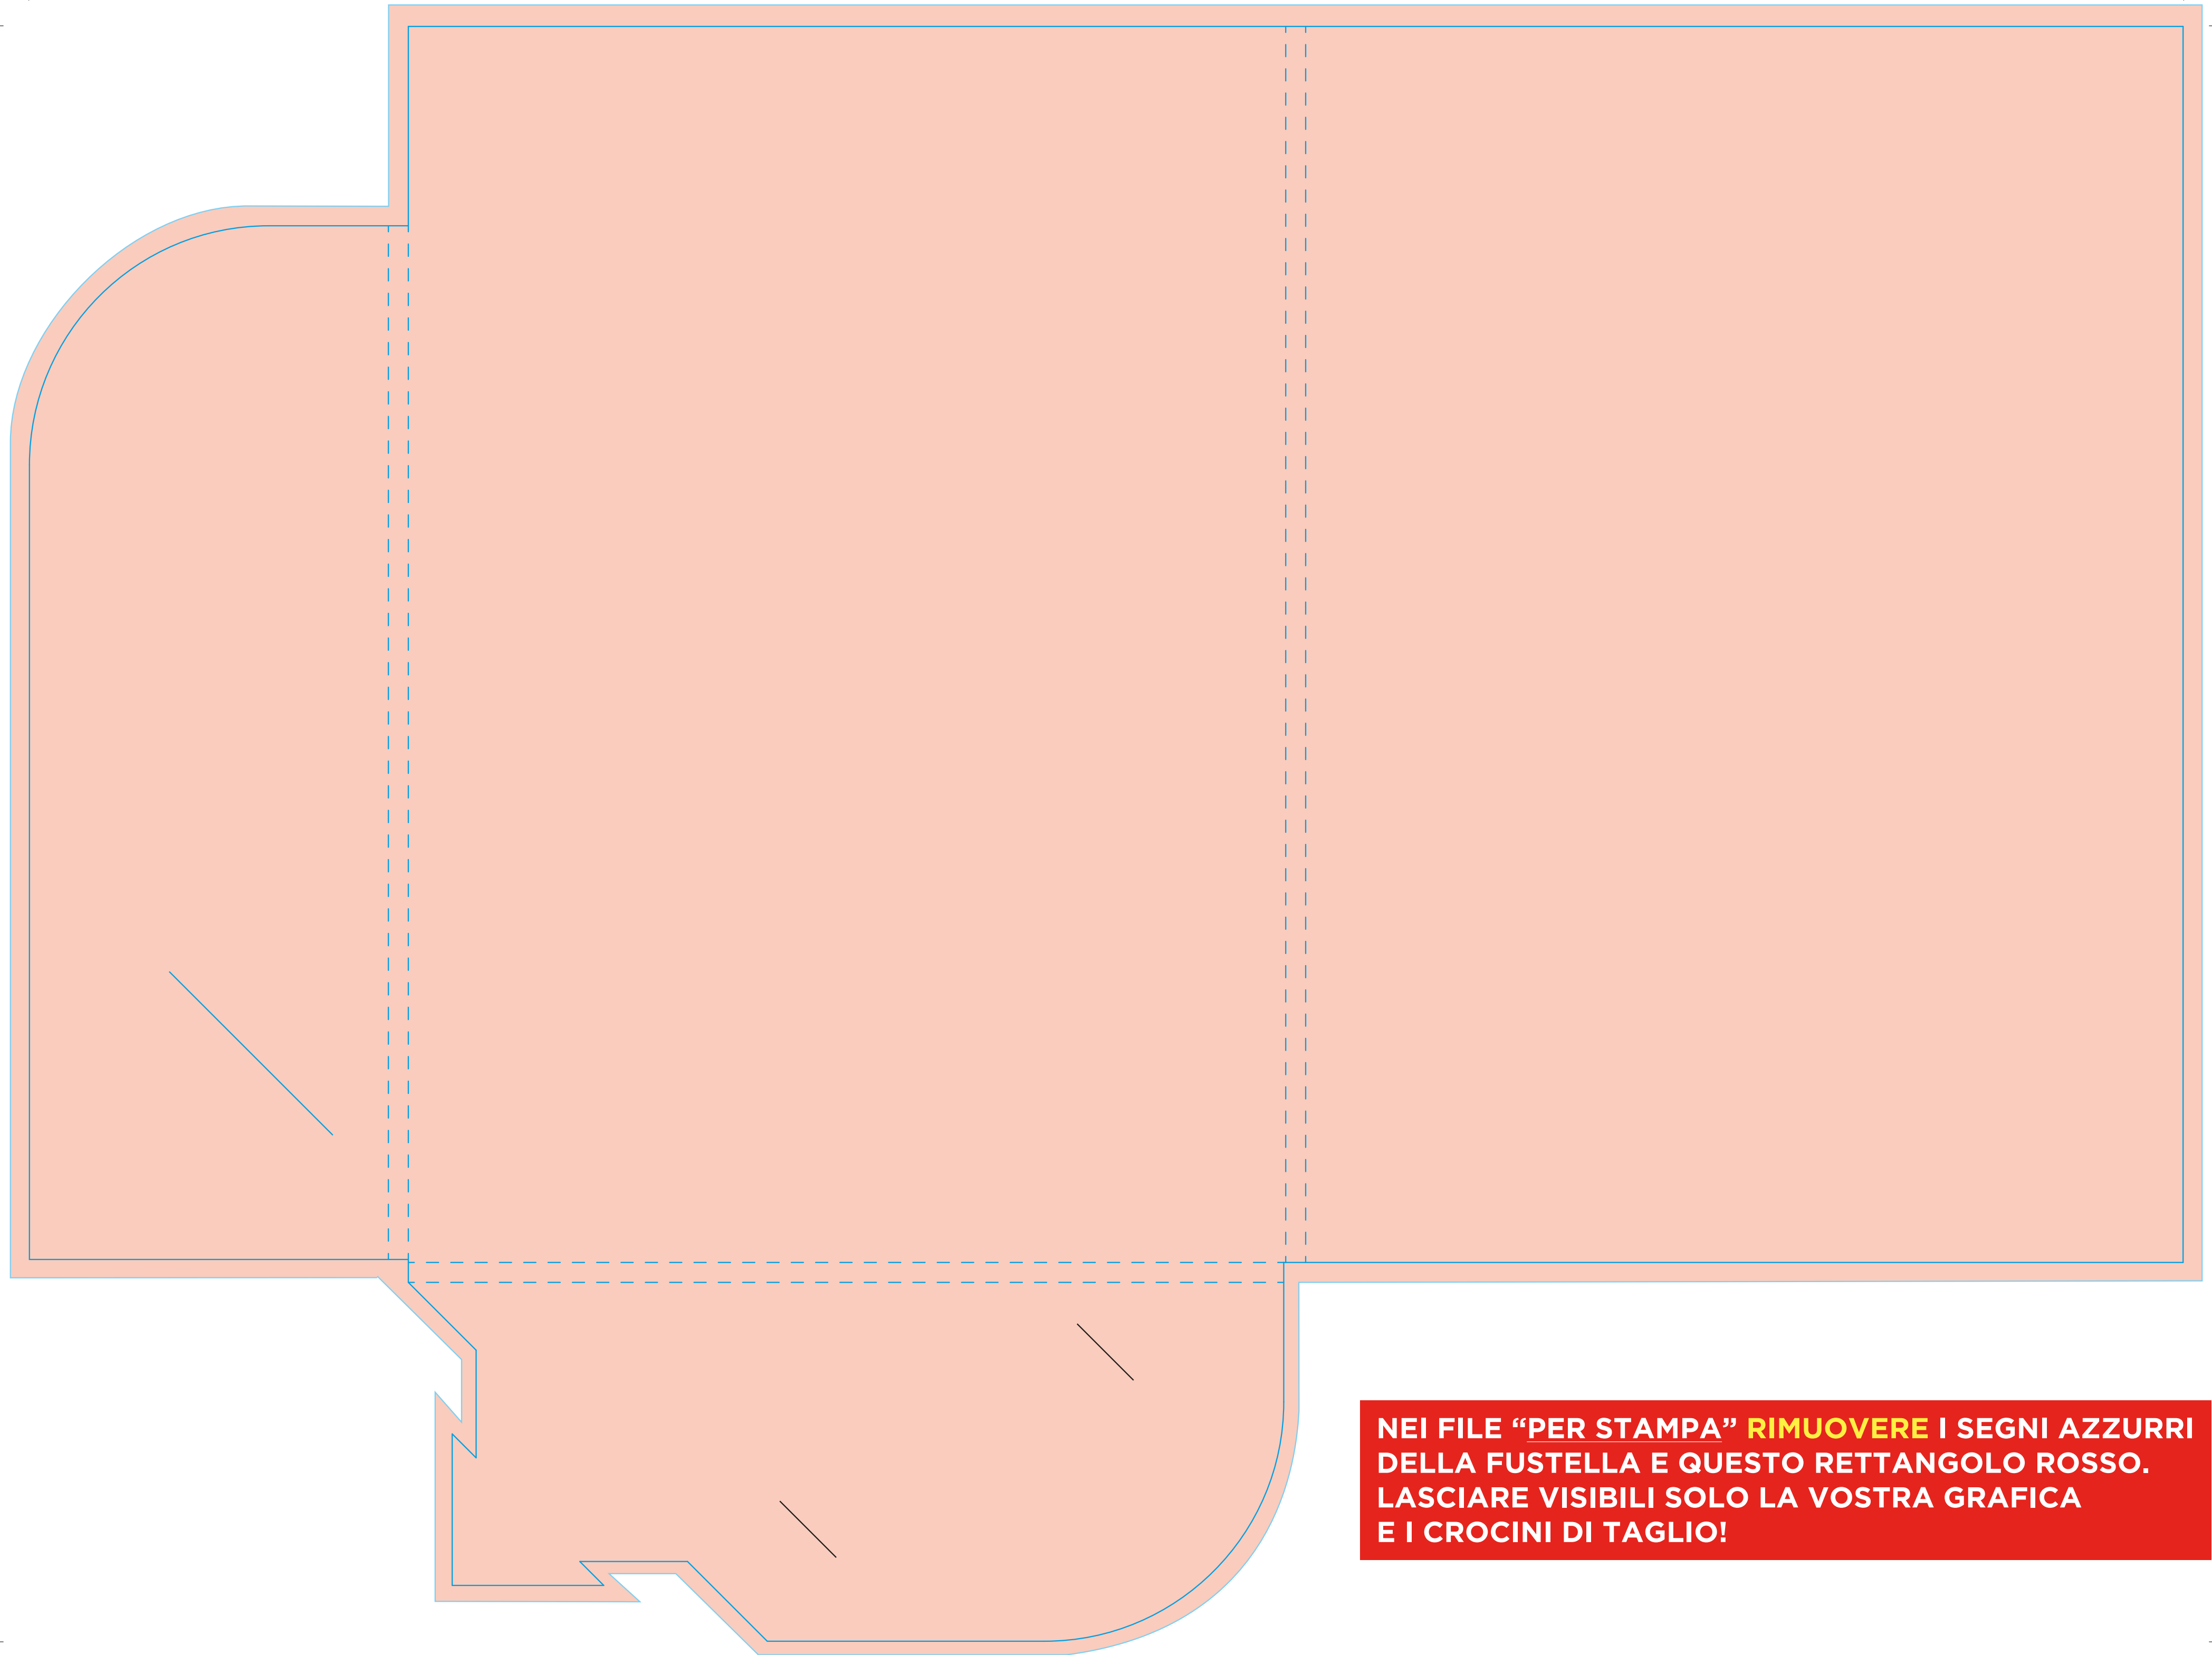

**NEI FILE "PER STAMPA" RIMUOVERE I SEGNI AZZURRI DELLA FUSTELLA E QUESTO RETTANGOLO ROSSO. LASCIARE VISIBILI SOLO LA VOSTRA GRAFICA E I CROCINI DI TAGLIO!**

**NEI FILE "PER STAMPA" RIMUOVERE I SEGNI AZZURRI DELLA FUSTELLA E QUESTO RETTANGOLO ROSSO. LASCIARE VISIBILI SOLO LA VOSTRA GRAFICA E I CROCINI DI TAGLIO!**

NEI FILE "PER VISIONE" **LASCIARE VISIBILI I SEGNI**  
DELLA FUSTELLA SOPRA LA GRAFICA.  
RIMUOVERE SOLO QUESTO RETTANGOLO ROSSO.

**NEI FILE "PER STAMPA" RIMUOVERE I SEGNI AZZURRI DELLA FUSTELLA E QUESTO RETTANGOLO ROSSO. LASCIARE VISIBILI SOLO LA VOSTRA GRAFICA E I CROCINI DI TAGLIO!**

**NEI FILE "PER STAMPA" RIMUOVERE I SEGNI AZZURRI DELLA FUSTELLA E QUESTO RETTANGOLO ROSSO. LASCIARE VISIBILI SOLO LA VOSTRA GRAFICA E I CROCINI DI TAGLIO!**

**NEI FILE "PER VISIONE" LASCIARE VISIBILI I SEGNI DELLA FUSTELLA SOPRA LA GRAFICA. RIMUOVERE SOLO QUESTO RETTANGOLO ROSSO.**

CARTELLINA DORSO 8 mm