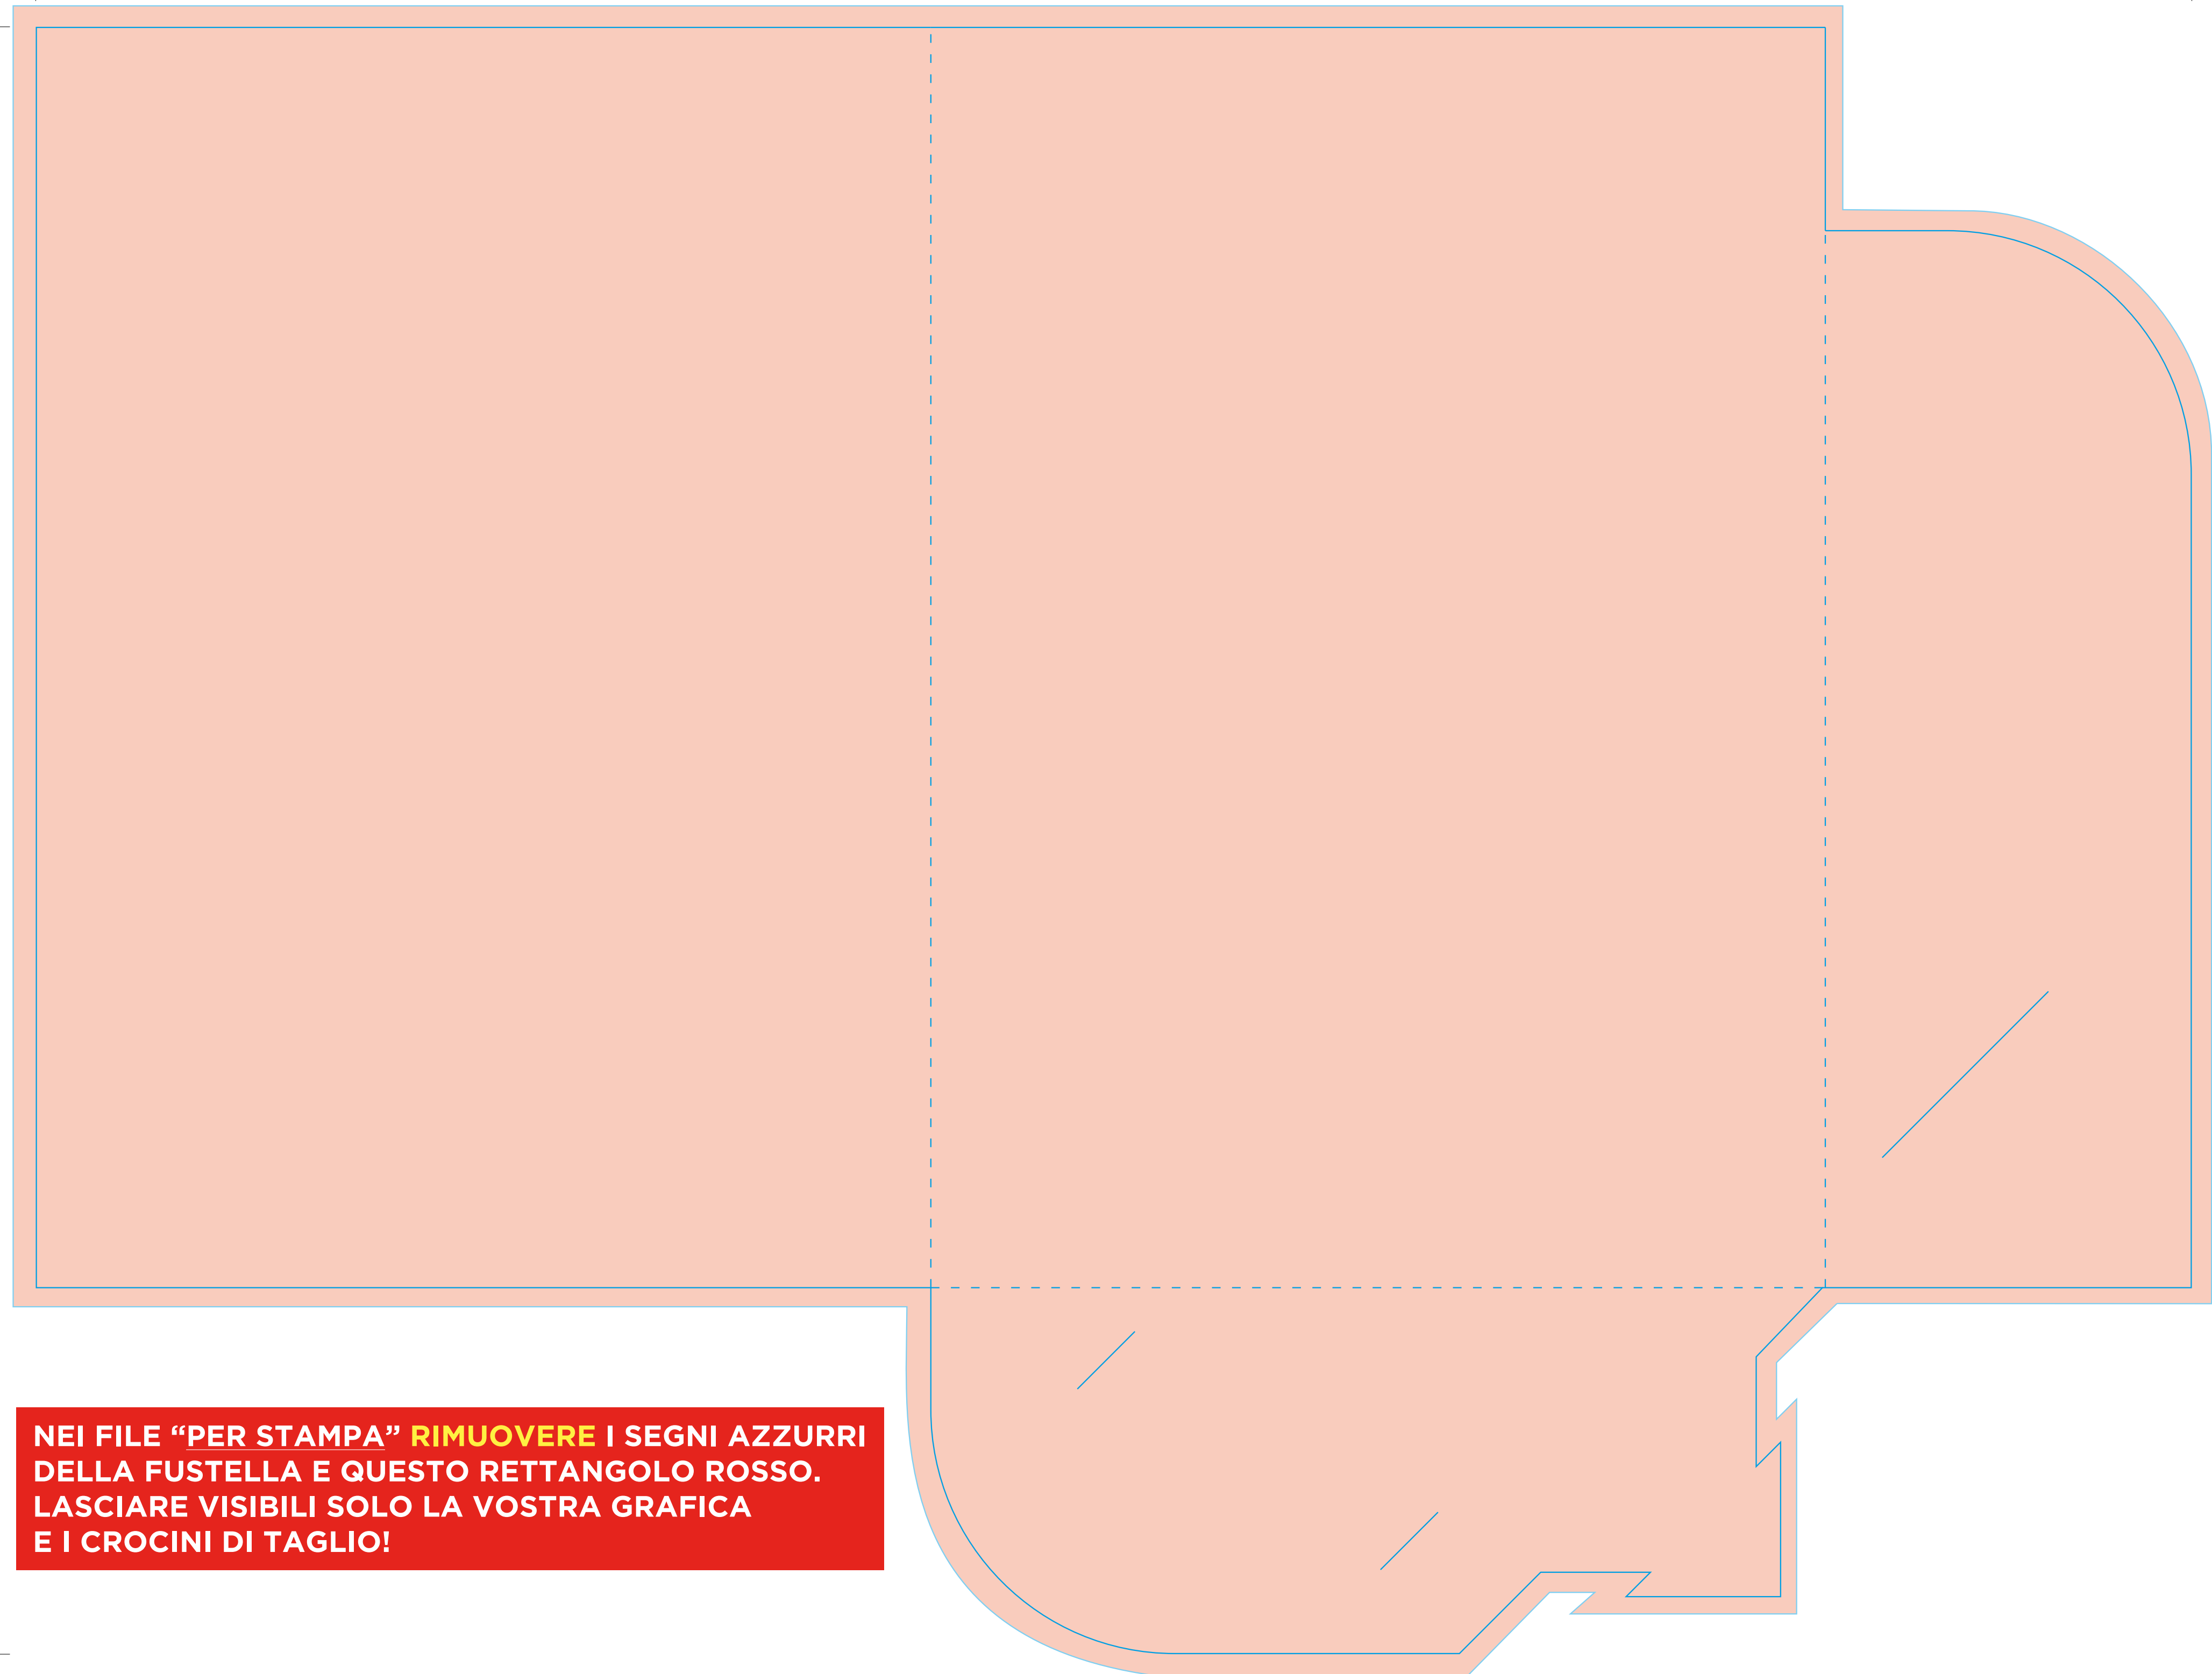

**NEI FILE "PER STAMPA" RIMUOVERE I SEGNI AZZURRI DELLA FUSTELLA E QUESTO RETTANGOLO ROSSO. LASCIARE VISIBILI SOLO LA VOSTRA GRAFICA E I CROCINI DI TAGLIO!**

**NEI FILE "PER STAMPA" RIMUOVERE I SEGNI AZZURRI DELLA FUSTELLA E QUESTO RETTANGOLO ROSSO. LASCIARE VISIBILI SOLO LA VOSTRA GRAFICA E I CROCINI DI TAGLIO!**

NEI FILE "PER VISIONE" **LASCIARE VISIBILI I SEGNI**  
DELLA FUSTELLA SOPRA LA GRAFICA.  
RIMUOVERE SOLO QUESTO RETTANGOLO ROSSO.

**NEI FILE "PER STAMPA" RIMUOVERE I SEGNI AZZURRI DELLA FUSTELLA E QUESTO RETTANGOLO ROSSO. LASCIARE VISIBILI SOLO LA VOSTRA GRAFICA E I CROCINI DI TAGLIO!**

**NEI FILE "PER STAMPA" RIMUOVERE I SEGNI AZZURRI DELLA FUSTELLA E QUESTO RETTANGOLO ROSSO. LASCIARE VISIBILI SOLO LA VOSTRA GRAFICA E I CROCINI DI TAGLIO!**

**NEI FILE "PER VISIONE" LASCIARE VISIBILI I SEGNI DELLA FUSTELLA SOPRA LA GRAFICA. RIMUOVERE SOLO QUESTO RETTANGOLO ROSSO.**

CARTELLINA DORSO 8 mm