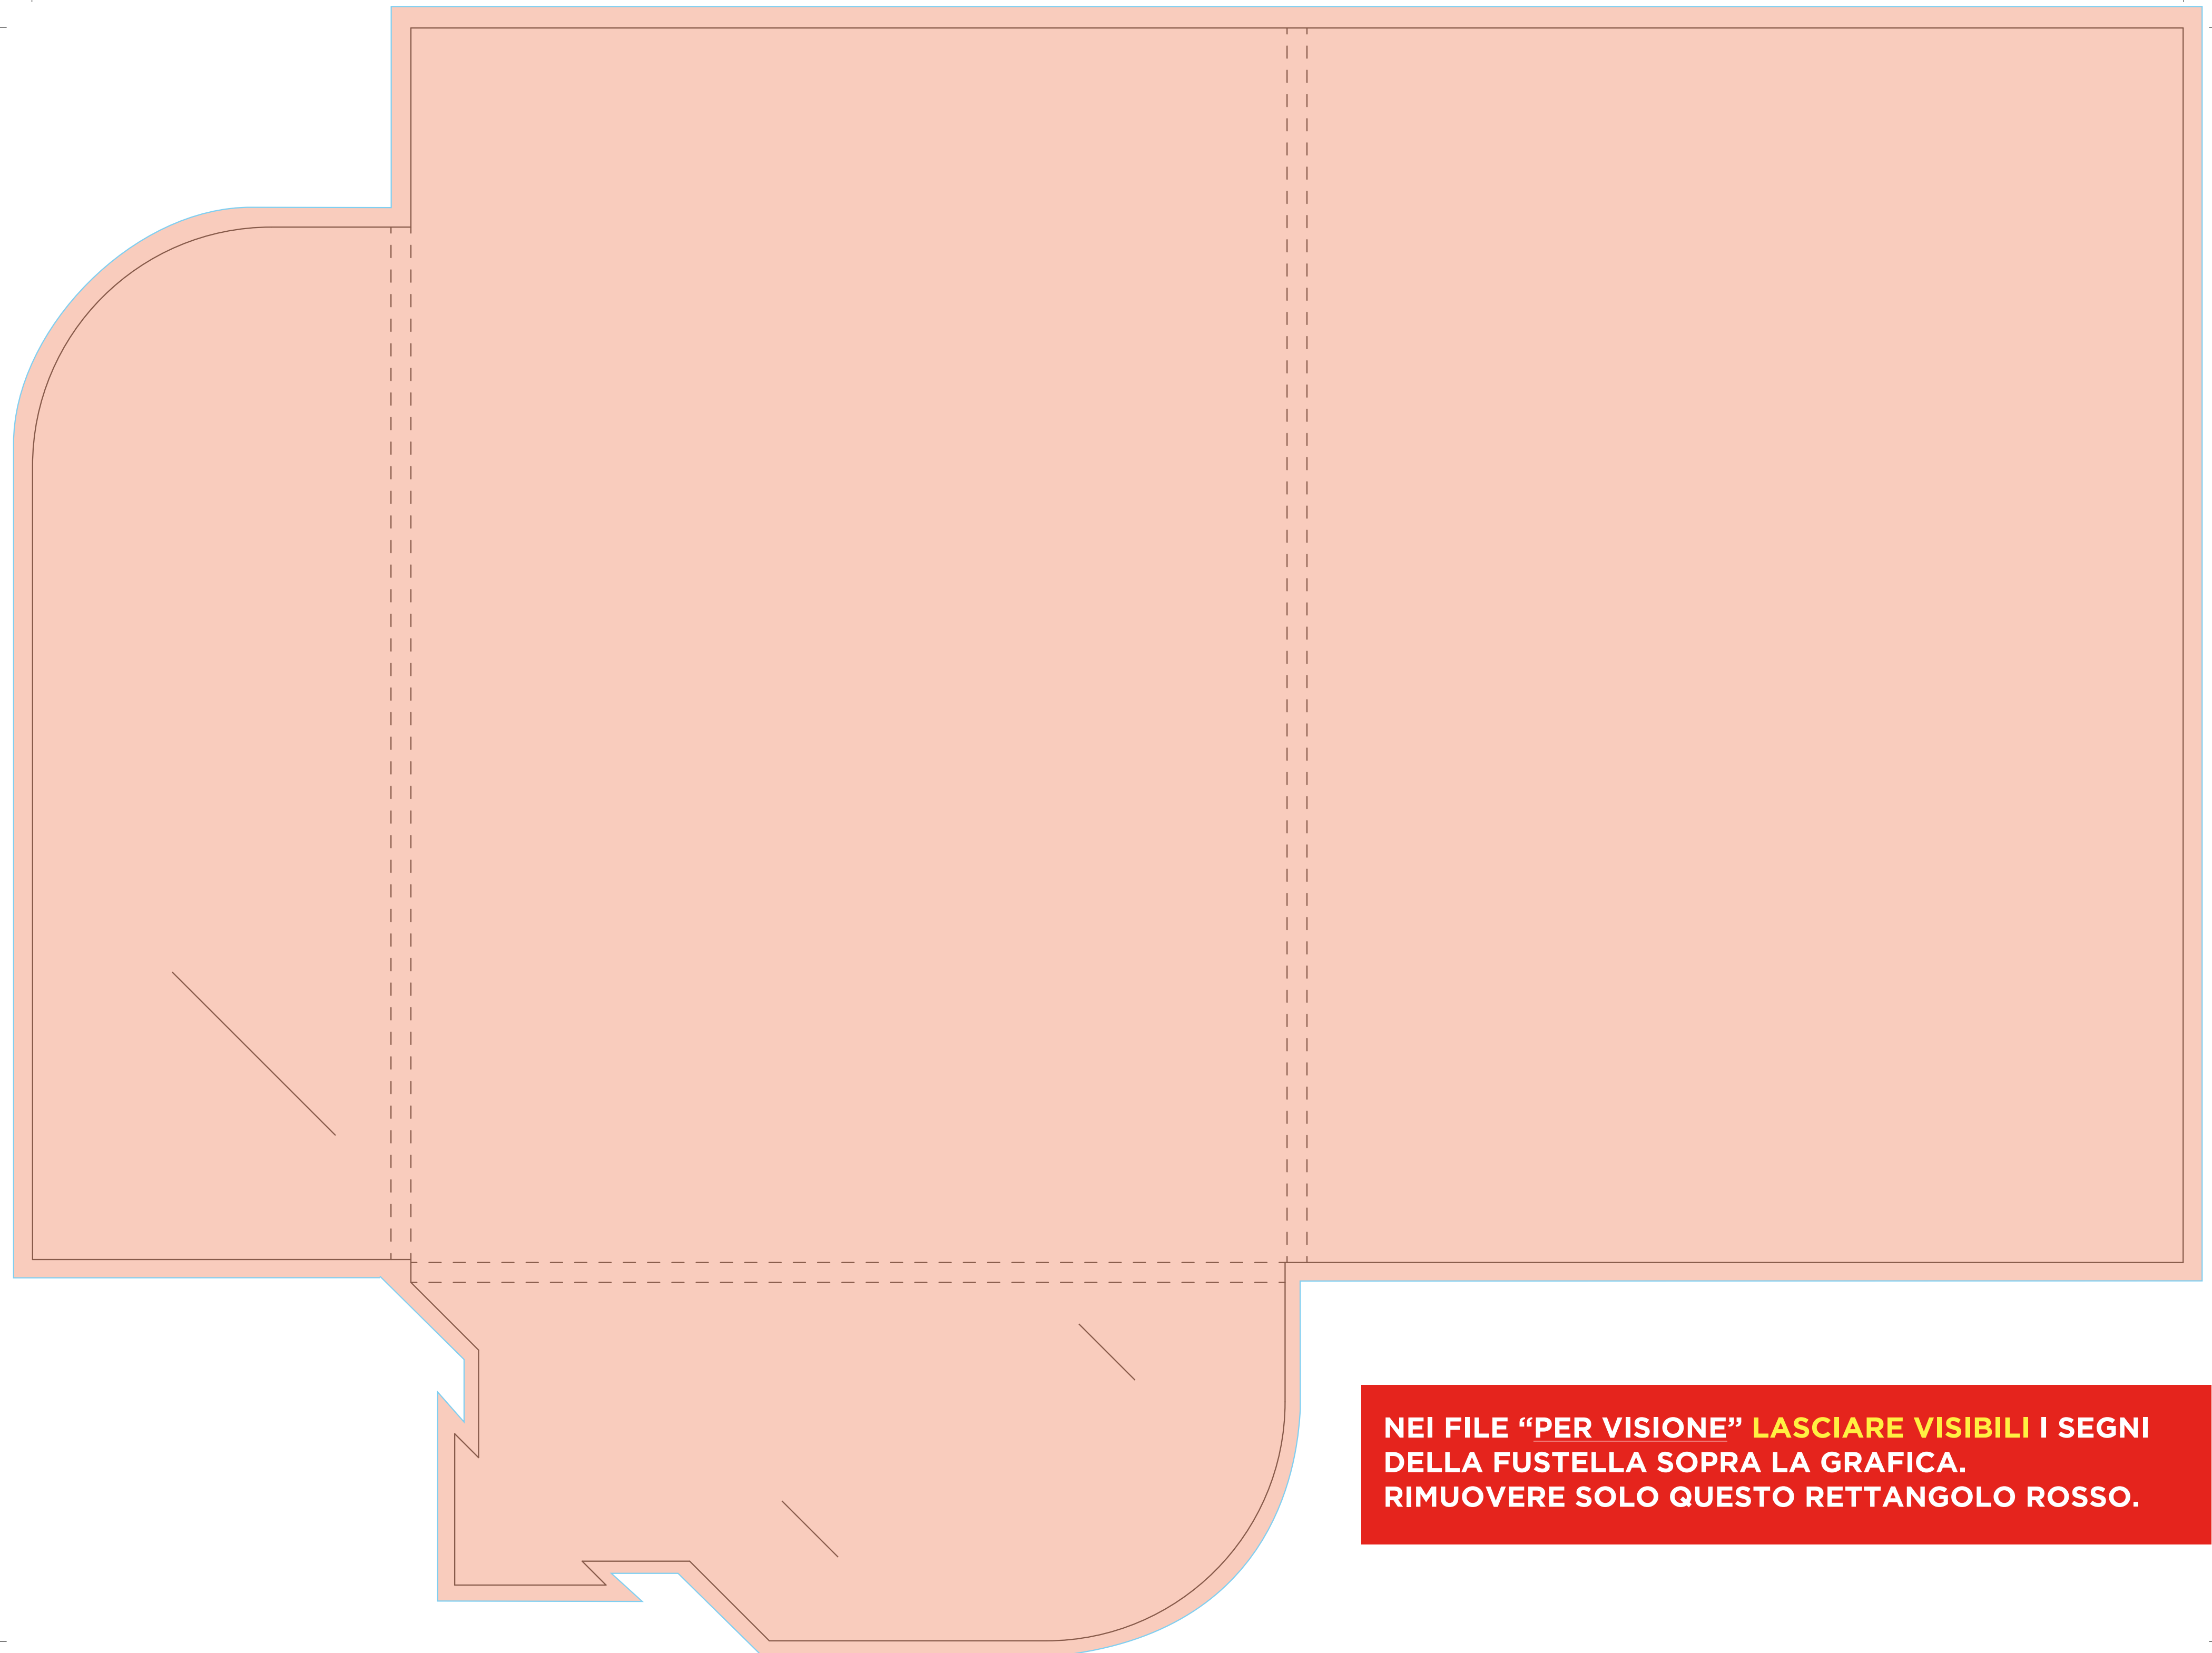

**NEI FILE "PER STAMPA" RIMUOVERE I SEGNI AZZURRI DELLA FUSTELLA E QUESTO RETTANGOLO ROSSO. LASCIARE VISIBILI SOLO LA VOSTRA GRAFICA E I CROCINI DI TAGLIO!**

**NEI FILE "PER STAMPA" RIMUOVERE I SEGNI AZZURRI DELLA FUSTELLA E QUESTO RETTANGOLO ROSSO. LASCIARE VISIBILI SOLO LA VOSTRA GRAFICA E I CROCINI DI TAGLIO!**

NEI FILE "PER VISIONE" **LASCIARE VISIBILI I SEGNI**  
DELLA FUSTELLA SOPRA LA GRAFICA.  
RIMUOVERE SOLO QUESTO RETTANGOLO ROSSO.

**NEI FILE "PER STAMPA" RIMUOVERE I SEGNI AZZURRI DELLA FUSTELLA E QUESTO RETTANGOLO ROSSO. LASCIARE VISIBILI SOLO LA VOSTRA GRAFICA E I CROCINI DI TAGLIO!**

**NEI FILE "PER STAMPA" RIMUOVERE I SEGNI AZZURRI DELLA FUSTELLA E QUESTO RETTANGOLO ROSSO. LASCIARE VISIBILI SOLO LA VOSTRA GRAFICA E I CROCINI DI TAGLIO!**

**NEI FILE "PER VISIONE" LASCIARE VISIBILI I SEGNI DELLA FUSTELLA SOPRA LA GRAFICA. RIMUOVERE SOLO QUESTO RETTANGOLO ROSSO.**