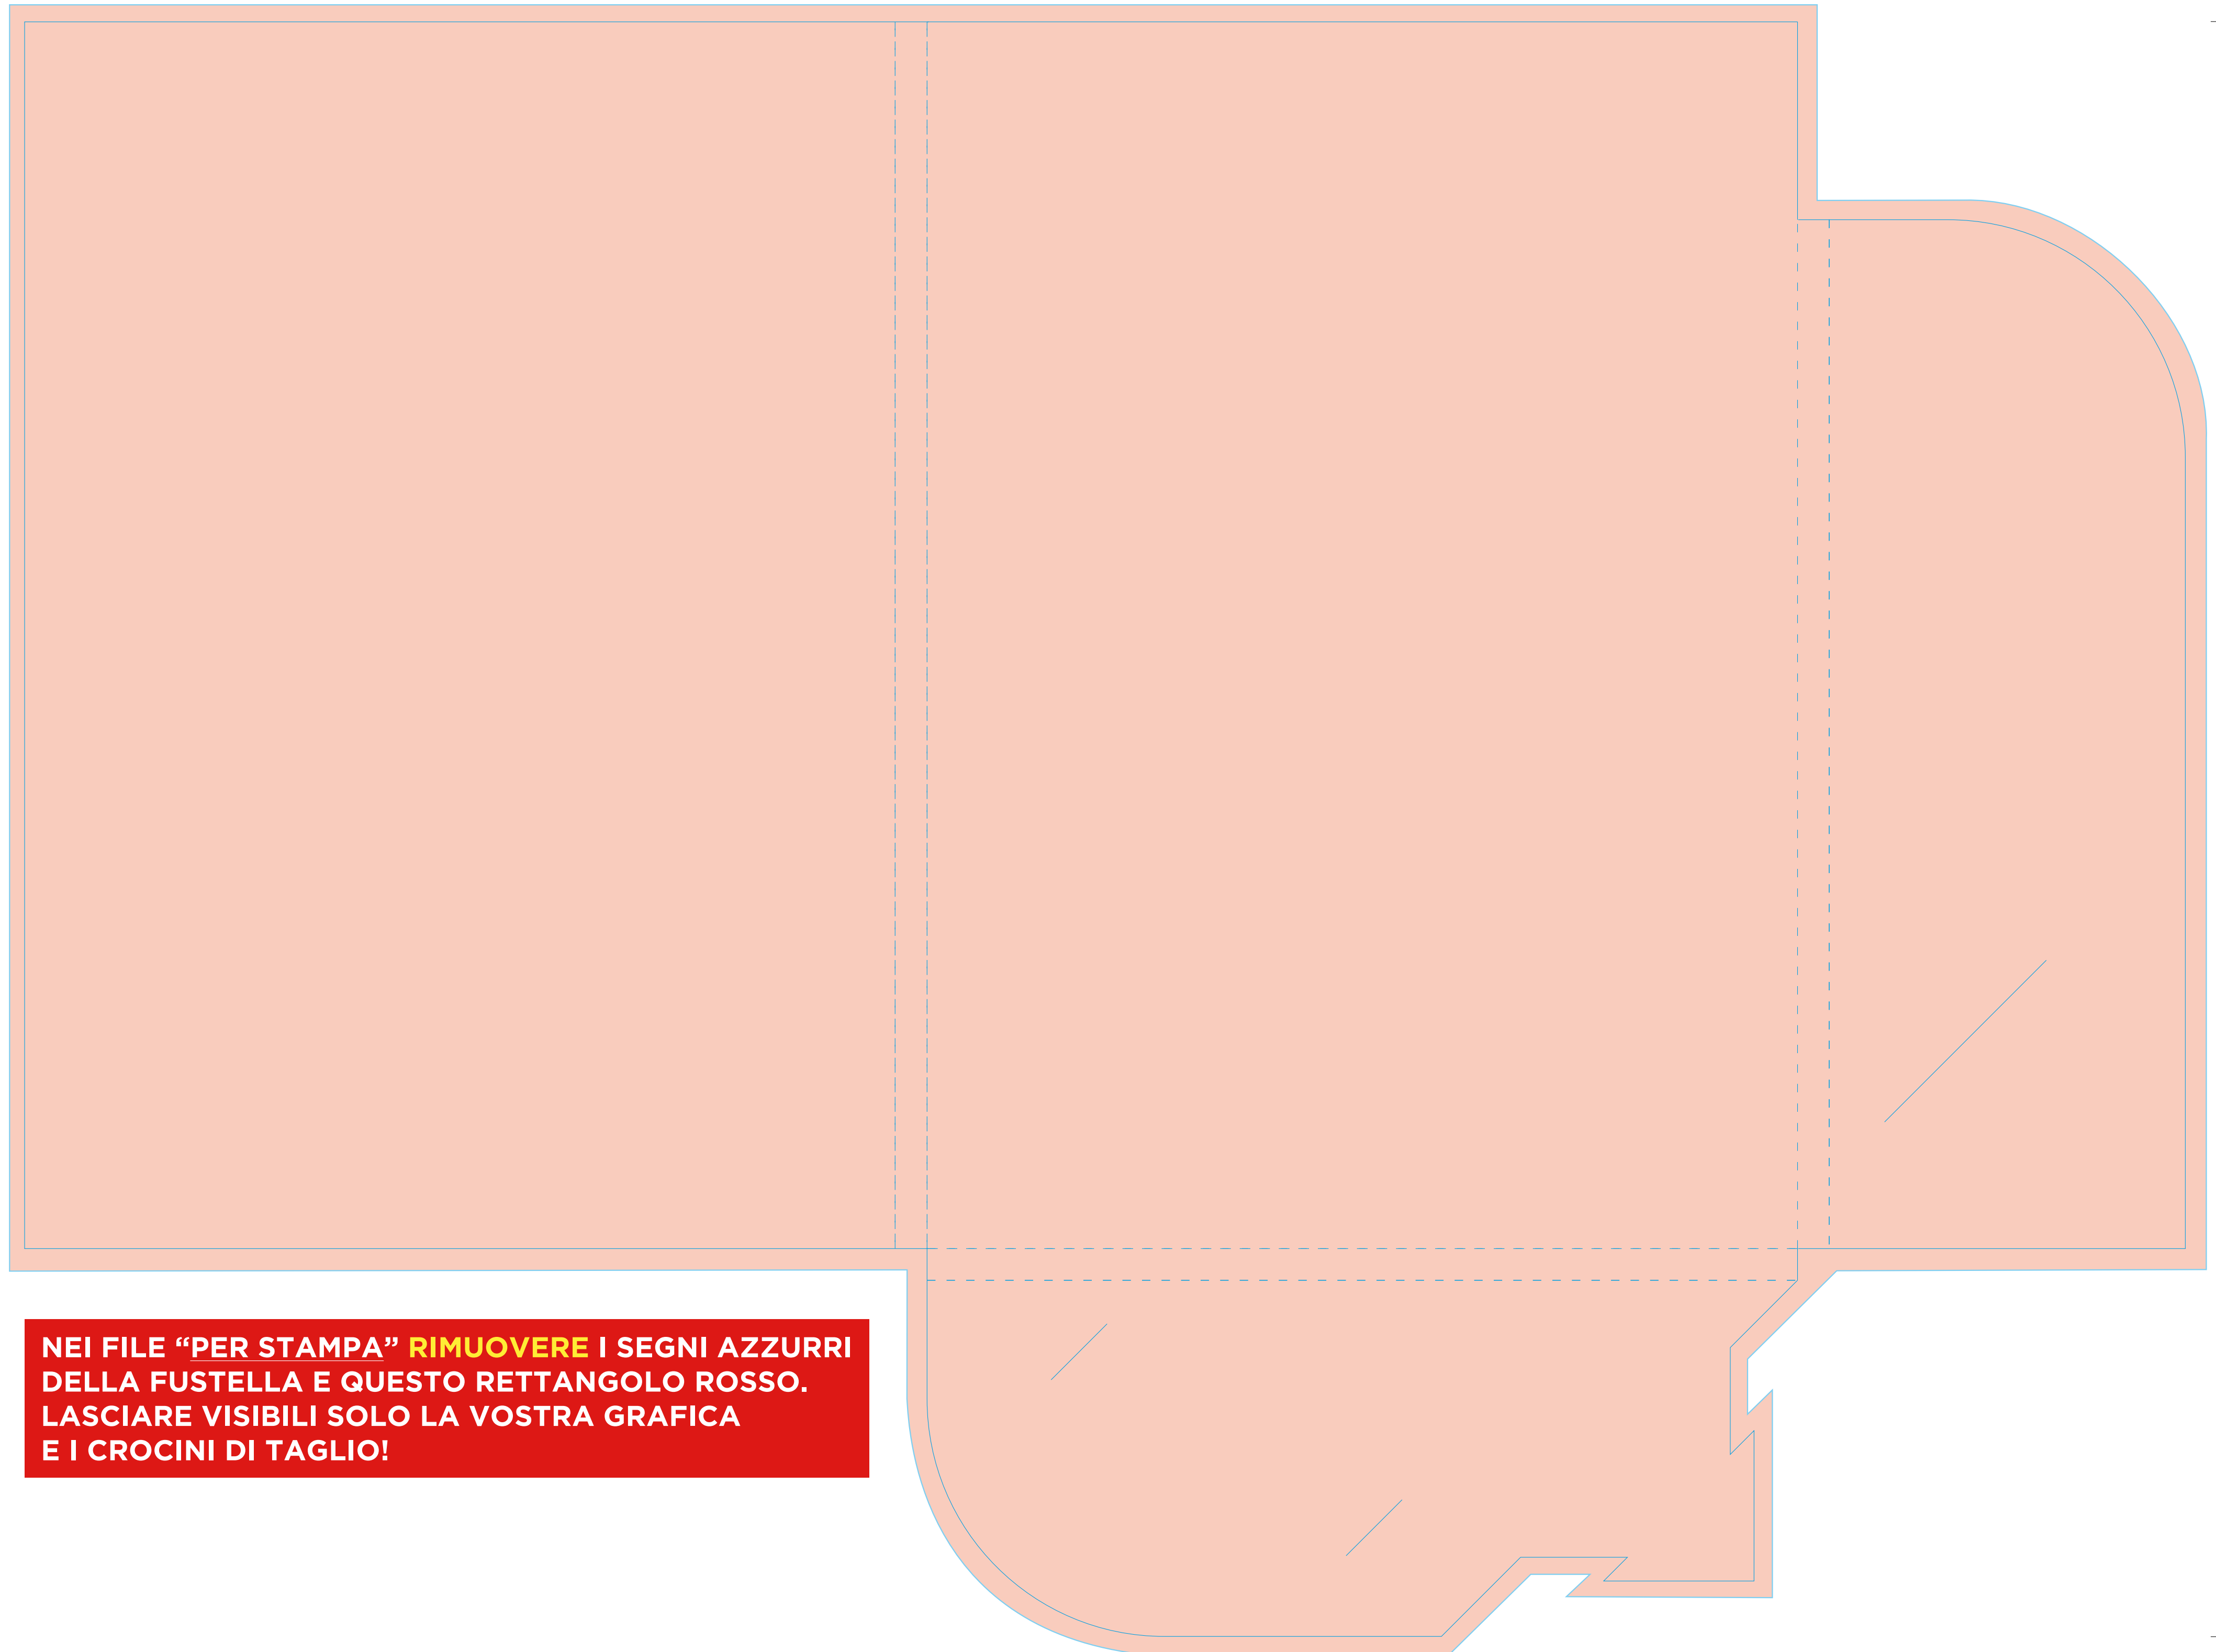

INTERNO X STAMPA

NEI FILE "PER STAMPA" RIMUOVERE I SEGNI AZZURRI DELLA FUSTELLA E QUESTO RETTANGOLO ROSSO. LASCIARE VISIBILI SOLO LA VOSTRA GRAFICA E I CROCINI DI TAGLIO!